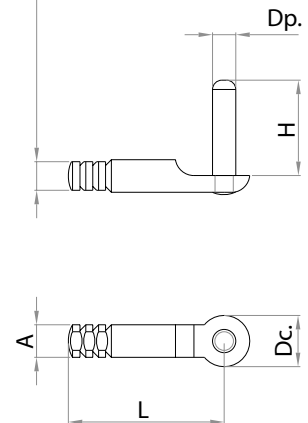

schacciato = 12 mm

SERIE 765

Cardine a marmo SCHIACCIATO

COVER SYSTEM
S02

Articolo	Codice	L	H	Dp.	Dc.	Pcks
7-765-30	A0123035	47	47	Ø12	22	50
7-765-35	A0123040	53	47	Ø12	22	50
7-765-40	A0123045	66	47	Ø12	22	50
7-765-45	A0123050	75	47	Ø12	22	50
7-765-50	A0123055	89	47	Ø12	22	50